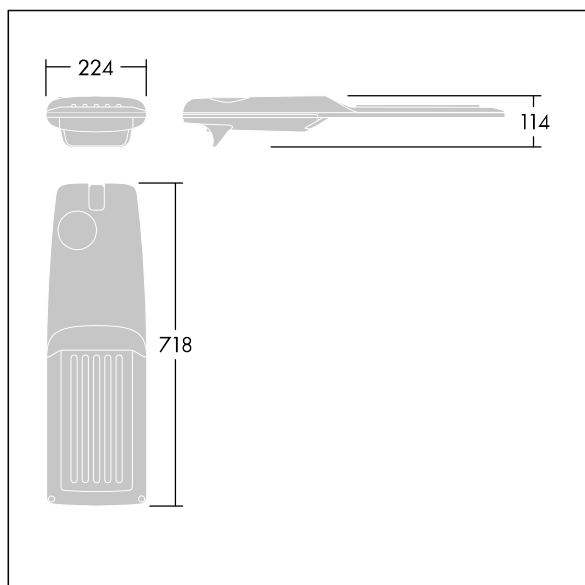

Isaro Pro

92905225 <IP 72L50-740 ES BP CL1 M42 GY-S

THORN

Isaro Pro

Luminaria vial LED (mediano) con 72 LEDs a 500mA con distribución fotométrica Extensive Street. Programable Driver LED. , IP66, IK09. Cuerpo en fundición aluminio (EN AC-44300), recubierto de polvo sinterizado con textura gris claro 150 (similar a RAL9006). Acoplamiento: fundición aluminio (EN AC-44300), sin lacar. Cierre: vidrio de 5mm de espesor. Fijación: acero inoxidable. Con LED 4000K.

Dimensiones: 718 x 224 x 114 mm

Potencia de la luminaria: 106,1 W

Flujo luminoso de luminaria: 16864 lm

Rendimiento luminoso de las luminarias: 159 lm/W

Peso: 7,7 kg

Scx: 0.066 m²

TLG_ISRP_F_M_PDB_SIL.jpg

TLG_ISRP_M_LD2.wmf