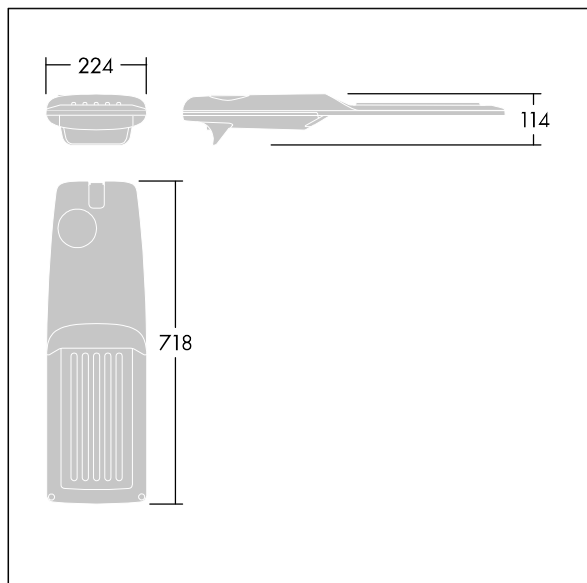

Isaro Pro

92905227 <IP 72L50-740 SR BP CL1 M42 GY-S

THORN

Isaro Pro

Luminaria vial LED (mediano) con 72 LEDs a 500mA con distribución fotométrica vía pública, graduada. Programable Driver LED. , IP66, IK09. Cuerpo en fundición aluminio (EN AC-44300), recubierto de polvo sinterizado con textura gris claro 150 (similar a RAL9006). Acoplamiento: fundición aluminio (EN AC-44300), sin lacar. Cierre: vidrio de 5mm de espesor. Fijación: acero inoxidable. Con LED 4000K.

Dimensiones: 718 x 224 x 114 mm

Potencia de la luminaria: 106,1 W

Flujo luminoso de luminaria: 17060 lm

Rendimiento luminoso de las luminarias: 161 lm/W

Peso: 7,7 kg

Scx: 0.066 m²

TLG_ISRP_F_M_PDB_SIL.jpg

TLG_ISRP_M_LD2.wmf