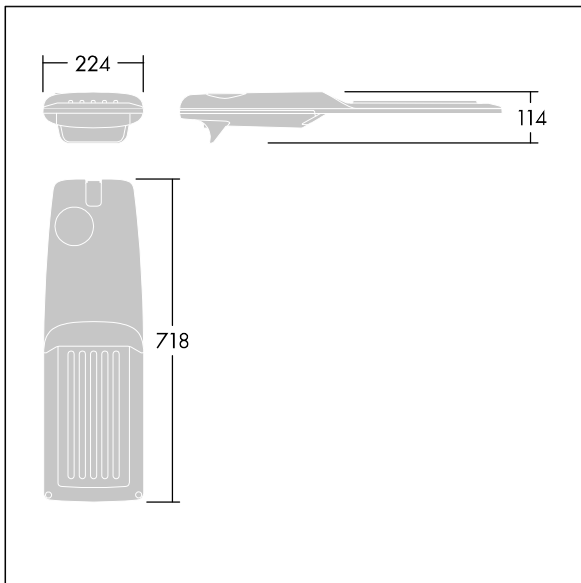

Isaro Pro

92905228 IP 72L50-740 SC BP 3550 CL1 M42 GY-S

THORN

Isaro Pro

Luminaria vial LED (mediano) con 72 LEDs a 500mA con distribución fotométrica. Programable Driver LED. , IP66, IK09. Cuerpo en fundición aluminio (EN AC-44300), recubierta de polvo sinterizado con textura gris claro 150 (similar a RAL9006). Acoplamiento: fundición aluminio (EN AC-44300), sin lacar. Cierre: vidrio de 5mm de espesor. Fijación: acero inoxidable. Con LED 4000K.

Dimensiones: 718 x 224 x 114 mm

Potencia de la luminaria: 106,1 W

Flujo luminoso de luminaria: 17452 lm

Rendimiento luminoso de las luminarias: 164 lm/W

Peso: 7,7 kg

Scx: 0.066 m²

TLG_ISRP_F_M_PDB_SIL.jpg

TLG_ISRP_M_LD2.wmf