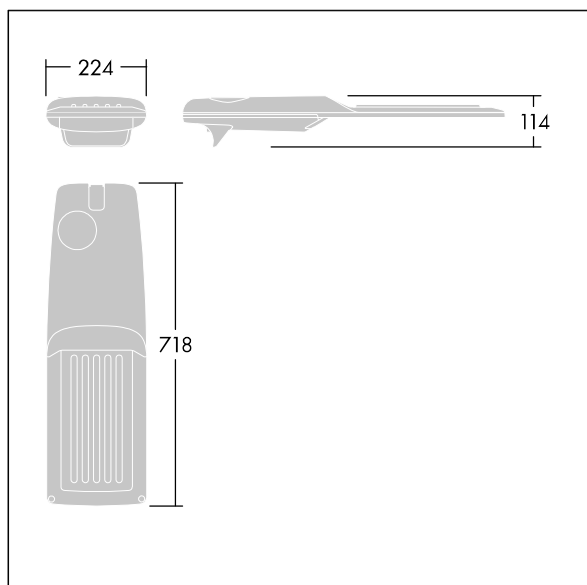

Isaro Pro

92905229 <IP 72L70-740 ENR BP CL1 M42 GY-S

THORN

Isaro Pro

Luminaria vial LED (mediano) con 72 LEDs a 700mA con distribución fotométrica Extra Narrow Road. Programable Driver LED. , IP66, IK09. Cuerpo en fundición aluminio (EN AC-44300), recubierto de polvo sinterizado con textura gris claro 150 (similar a RAL9006). Acoplamiento: fundición aluminio (EN AC-44300), sin lacar. Cierre: vidrio de 5mm de espesor. Fijación: acero inoxidable. Con LED 4000K.

Dimensiones: 718 x 224 x 114 mm

Potencia de la luminaria: 149,3 W

Flujo luminoso de luminaria: 22979 lm

Rendimiento luminoso de las luminarias: 154 lm/W

Peso: 7,7 kg

Scx: 0.066 m²

TLG_ISRP_F_M_PDB_SIL.jpg

TLG_ISRP_M_LD2.wmf