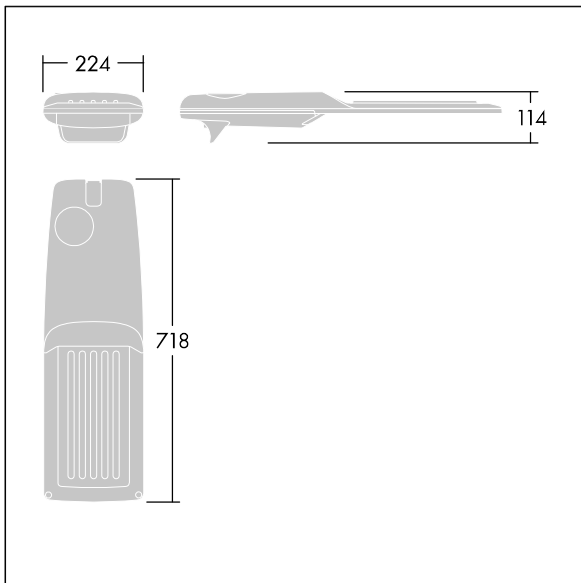

Isaro Pro

92905233 IP 72L70-740 WR BP 3550 CL1 M42 GY-S

THORN

Isaro Pro

Luminaria vial LED (mediano) con 72 LEDs a 700mA con distribución fotométrica Wide Road. Programable Driver LED. , IP66, IK09. Cuerpo en fundición aluminio (EN AC-44300), recubierto de polvo sinterizado con textura gris claro 150 (similar a RAL9006). Acoplamiento: fundición aluminio (EN AC-44300), sin lacar. Cierre: vidrio de 5mm de espesor. Fijación: acero inoxidable. Con LED 4000K.

Dimensiones: 718 x 224 x 114 mm

Potencia de la luminaria: 149,3 W

Flujo luminoso de luminaria: 23213 lm

Rendimiento luminoso de las luminarias: 155 lm/W

Peso: 7,7 kg

Scx: 0.066 m²

TLG_ISRP_F_M_PDB_SIL.jpg

TLG_ISRP_M_LD2.wmf