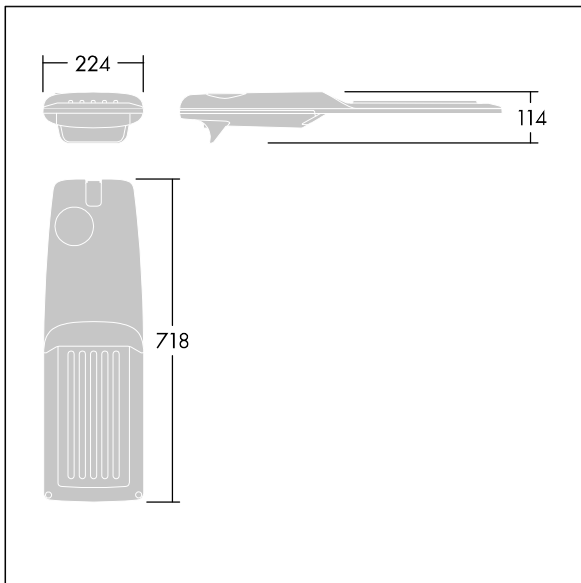

Dimensiones: 718 x 224 x 114 mm

Potencia de la luminaria: 149,3 W

Flujo luminoso de luminaria: 22641 lm

Rendimiento luminoso de las luminarias: 152 lm/W

Peso: 7,7 kg

Scx: 0.066 m<sup>2</sup>

TLG\_ISRP\_F\_M\_PDB\_SIL.jpg