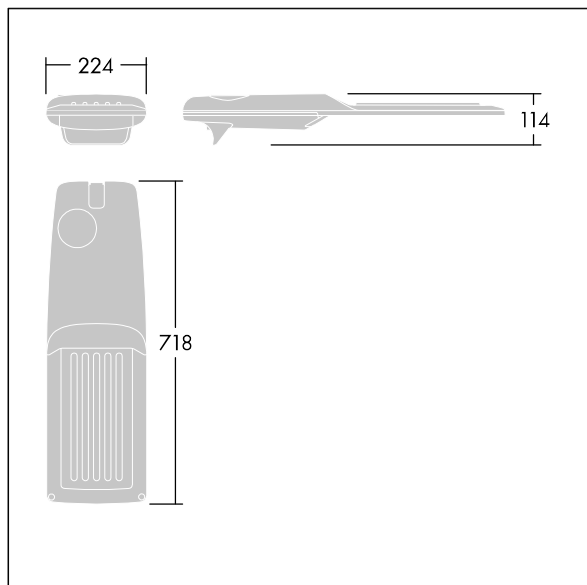

Isaro Pro

THORN

92905236 IP 72L70-740 WSC BP 3550 CL1 M42 GY-S

Isaro Pro

Luminaria vial LED (mediano) con 72 LEDs a 700mA con distribución fotométrica Wide Street & Comfort. Programable Driver LED. , IP66, IK09. Cuerpo en fundición aluminio (EN AC-44300), recubierto de polvo sinterizado con textura gris claro 150 (similar a RAL9006). Acoplamiento: fundición aluminio (EN AC-44300), sin lacar. Cierre: vidrio de 5mm de espesor. Fijación: acero inoxidable. Con LED 4000K.

Dimensiones: 718 x 224 x 114 mm
Potencia de la luminaria: 149,3 W
Flujo luminoso de luminaria: 22667 lm
Rendimiento luminoso de las luminarias: 152 lm/W
Peso: 7,7 kg
Scx: 0.066 m²

TLG_ISRP_F_M_PDB_SIL.jpg