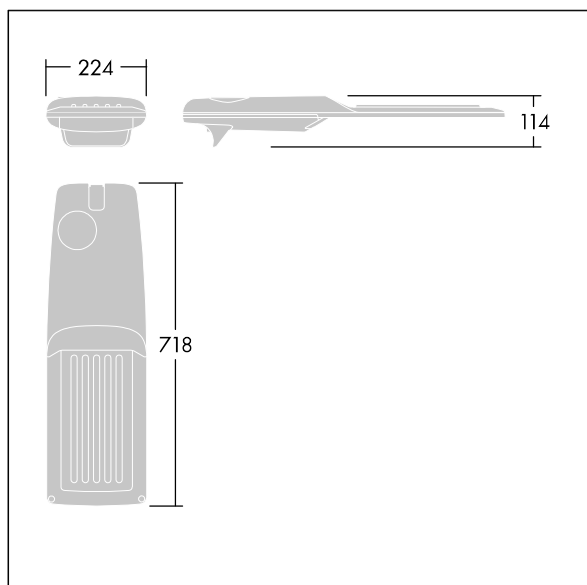

Isaro Pro

92905236 IP 72L70-740 WSC BP 3550 CL1 M42 GY-S

THORN

Isaro Pro

Luminaria vial LED (mediano) con 72 LEDs a 700mA con distribución fotométrica Wide Street & Comfort. Programable Driver LED. , IP66, IK09. Cuerpo en fundición aluminio (EN AC-44300), recubierto de polvo sinterizado con textura gris claro 150 (similar a RAL9006). Acoplamiento: fundición aluminio (EN AC-44300), sin lacar. Cierre: vidrio de 5mm de espesor. Fijación: acero inoxidable. Con LED 4000K.

Dimensiones: 718 x 224 x 114 mm
Potencia de la luminaria: 149,3 W
Flujo luminoso de luminaria: 22667 lm
Rendimiento luminoso de las luminarias: 152 lm/W
Peso: 7,7 kg
Scx: 0.066 m²

TLG_ISRP_F_M_PDB_SIL.jpg