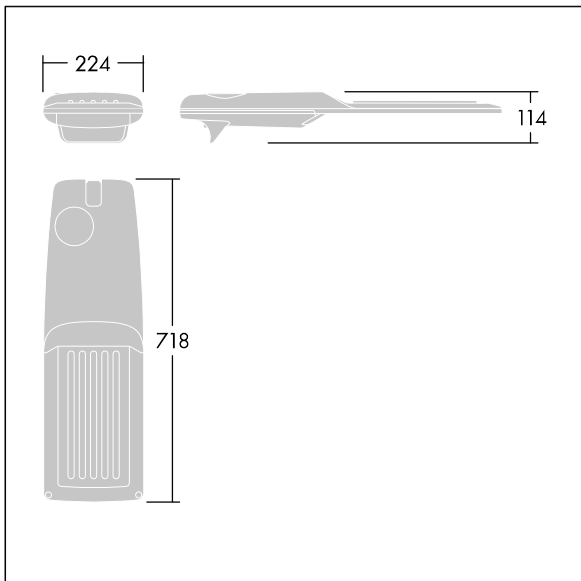

## Isaro Pro

Luminaria vial LED (mediano) con 72 LEDs a 700mA con distribución fotométrica Paso de peatones. Programable Driver LED. , IP66, IK09. Cuerpo en fundición aluminio (EN AC-44300), recubierto de polvo sinterizado con textura gris claro 150 (similar a RAL9006). Acoplamiento: fundición aluminio (EN AC-44300), sin lacar. Cierre: vidrio de 5mm de espesor. Fijación: acero inoxidable. Con LED 4000K.

Dimensiones: 718 x 224 x 114 mm

Potencia de la luminaria: 149,3 W

Flujo luminoso de luminaria: 22589 lm

Rendimiento luminoso de las luminarias: 151 lm/W

Peso: 7,7 kg

Scx: 0.066 m<sup>2</sup>

TLG\_ISRP\_F\_M\_PDB\_SIL.jpg