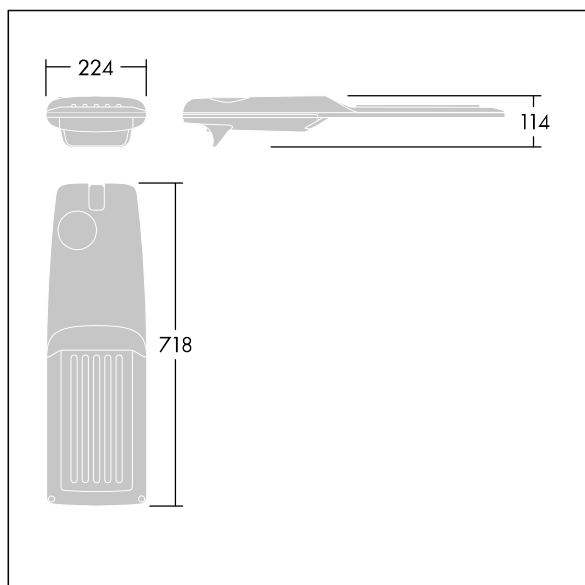

Dimensiones: 718 x 224 x 114 mm

Potencia de la luminaria: 149,3 W

Flujo luminoso de luminaria: 22667 lm

Rendimiento luminoso de las luminarias: 152 lm/W

Peso: 7,7 kg

Scx: 0.066 m<sup>2</sup>

TLG\_ISRP\_F\_M\_PDB\_SIL.jpg