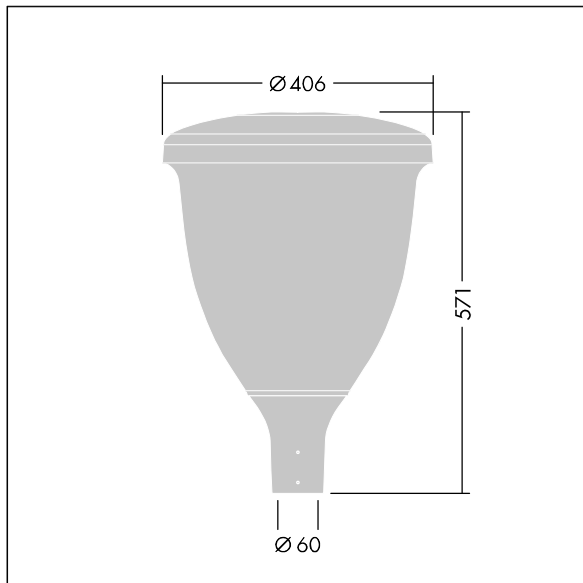

Volupto

THORN

96631888 VO 12L35-740 SF WSC CL2 W5 T60 ANT

Volupto

Luminaria LED decorativa inteligente, con distribución Wide Street & Comfort. Programable Driver LED con 12 LEDs alimentados a 350mA. , IP66, IK10. Cuerpo y base: resistente a la corrosión fundición recubierto de polvo sinterizado aluminio, acabado con textura antracita (cercano a RAL7043). Cierre: UV estabilizado policarbonato (PC). Con LED 4000K. Precableado con 5m de cable.

Dimensiones: Ø60/406 x 571 mm

Potencia de la luminaria: 13,2 W

Flujo luminoso de luminaria: 1977 lm

Rendimiento luminoso de las luminarias: 150 lm/W

Peso: 7,42 kg

Scx: 0.143 m²

TLG_VOLU_F_Side.jpg

TLG_VOLU_M_60.wmf