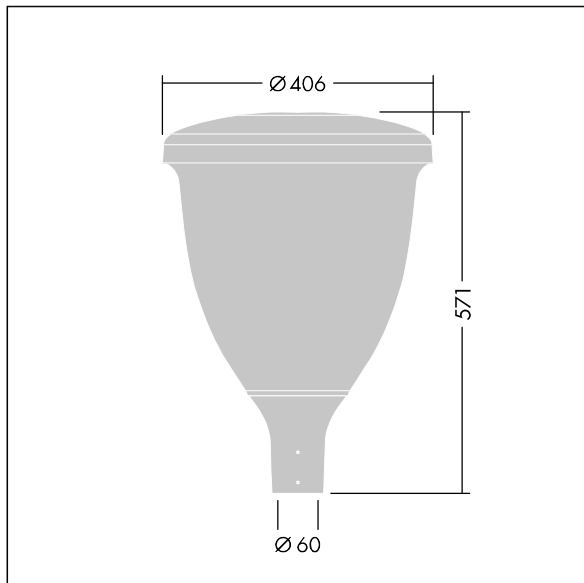

Volupto

THORN

96631888 VO 12L35-740 SF WSC CL2 W5 T60 ANT

Volupto

Luminaria LED decorativa inteligente, con distribución Wide Street & Comfort. Programable Driver LED con 12 LEDs alimentados a 350mA. , IP66, IK10. Cuerpo y base: resistente a la corrosión fundición recubierto de polvo sinterizado aluminio, acabado con textura antracita (cercano a RAL7043). Cierre: UV estabilizado policarbonato (PC). Con LED 4000K. Precableado con 5m de cable.

Dimensiones: Ø60/406 x 571 mm

Potencia de la luminaria: 13,2 W

Flujo luminoso de luminaria: 1977 lm

Rendimiento luminoso de las luminarias: 150 lm/W

Peso: 7,42 kg

Scx: 0.143 m²

TLG_VOLU_F_Side.jpg

TLG_VOLU_M_60.wmf

Volupto

96631888 VO 12L35-740 SF WSC CL2 W5 T60 ANT

THORN