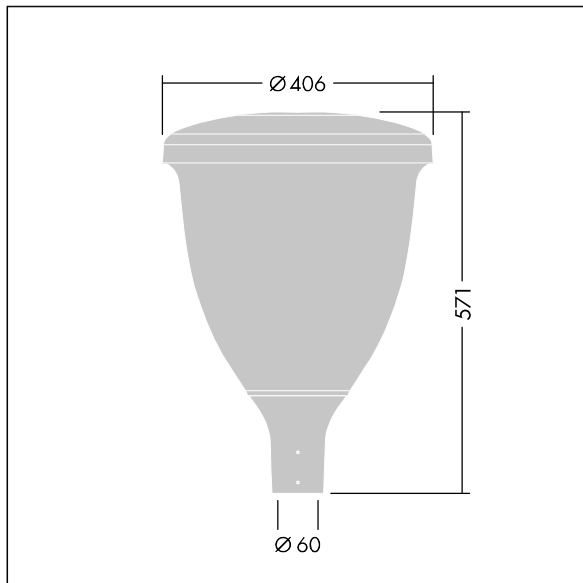

Volupto

Luminaria LED decorativa inteligente, con distribución Wide Street & Comfort. Programable Driver LED con 12 LEDs alimentados a 350mA. , IP66, IK10. Cuerpo y base: resistente a la corrosión fundición recubierto de polvo sinterizado aluminio, acabado con textura antracita (cercano a RAL7043). Cierre: UV estabilizado policarbonato (PC). Con LED 4000K. Precableado con 5m de cable.

Dimensiones: Ø60/406 x 571 mm
 Potencia de la luminaria: 13,2 W
 Flujo luminoso de luminaria: 1977 lm
 Rendimiento luminoso de las luminarias: 150 lm/W
 Peso: 7,53 kg
 Scx: 0.143 m²

TLG_VOLU_F_Side.jpg

96631889 VO 12L35-740 SF WSC CL1 W5 T60 ANT

THORN