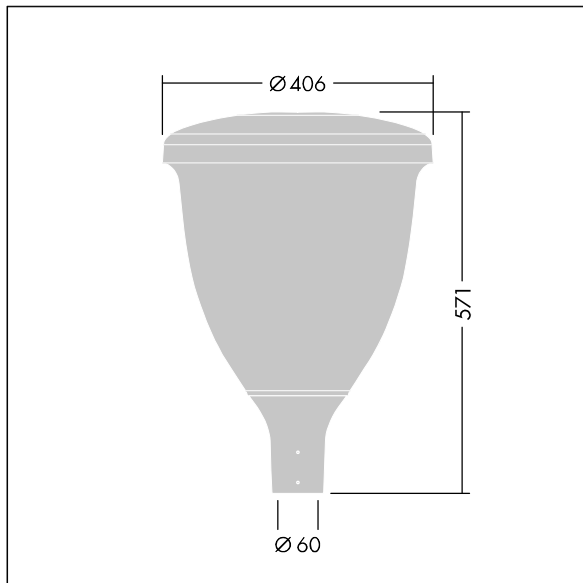

### Volupto

Luminaria LED decorativa inteligente, con distribución Wide Street & Comfort. Programable Driver LED con 12 LEDs alimentados a 500mA. , IP66, IK10. Cuerpo y base: resistente a la corrosión fundición recubierto de polvo sinterizado aluminio, acabado con textura antracita (cercano a RAL7043). Cierre: UV estabilizado policarbonato (PC). Con LED 4000K. Precableado con 5m de cable.

Dimensiones: Ø60/406 x 571 mm

Potencia de la luminaria: 18,8 W

Flujo luminoso de luminaria: 2729 lm

Rendimiento luminoso de las luminarias: 145 lm/W

Peso: 7,53 kg

Scx: 0.143 m<sup>2</sup>

TLG\_VOLU\_F\_Side.jpg