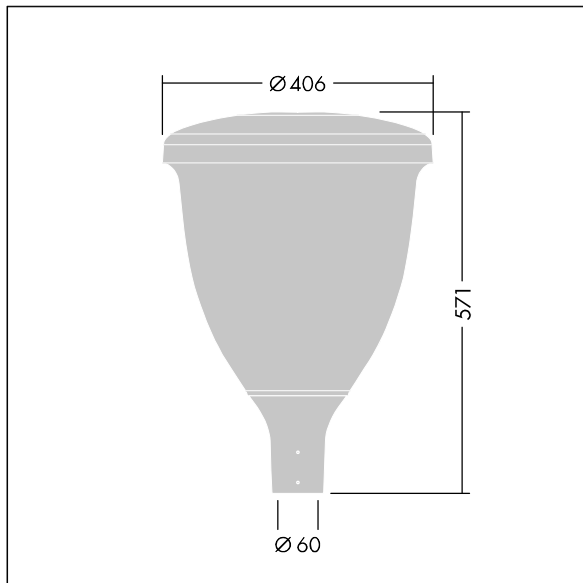

96631892 VO 12L70-740 SF WSC CL2 W5 T60 ANT

Volupto

Luminaria LED decorativa inteligente, con distribución Wide Street & Comfort. Programable Driver LED con 12 LEDs alimentados a 700mA. , IP66, IK10. Cuerpo y base: resistente a la corrosión fundición recubierto de polvo sinterizado aluminio, acabado con textura antracita (cercano a RAL7043). Cierre: UV estabilizado policarbonato (PC). Con LED 4000K. Precableado con 5m de cable.

Dimensiones: Ø60/406 x 571 mm

Potencia de la luminaria: 26,3 W

Flujo luminoso de luminaria: 3676 lm

Rendimiento luminoso de las luminarias: 140 lm/W

Peso: 7,42 kg

Scx: 0.143 m²

TLG_VOLU_F_Side.jpg

TLG_VOLU_M_60.wmf