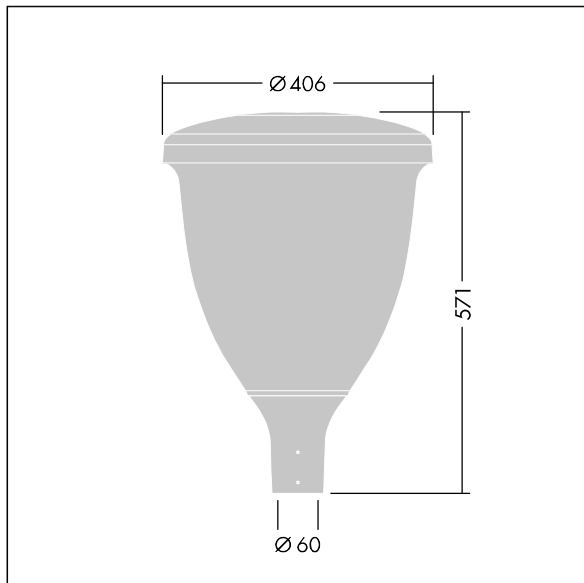

96631893 VO 12L70-740 SF WSC CL1 W5 T60 ANT

Volupto

Luminaria LED decorativa inteligente, con distribución Wide Street & Comfort. Programable Driver LED con 12 LEDs alimentados a 700mA. , IP66, IK10. Cuerpo y base: resistente a la corrosión fundición recubierto de polvo sinterizado aluminio, acabado con textura antracita (cercano a RAL7043). Cierre: UV estabilizado policarbonato (PC). Con LED 4000K. Precableado con 5m de cable.

Dimensiones: Ø60/406 x 571 mm

Potencia de la luminaria: 26,3 W

Flujo luminoso de luminaria: 3676 lm

Rendimiento luminoso de las luminarias: 140 lm/W

Peso: 7,53 kg

Scx: 0.143 m²

TLG_VOLU_F_Side.jpg

TLG_VOLU_M_60.wmf

Volupto

96631893 VO 12L70-740 SF WSC CL1 W5 T60 ANT

THORN