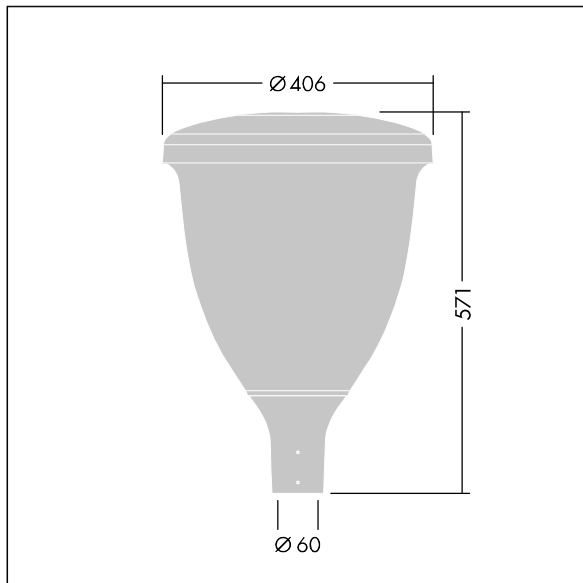

### Volupto

Luminaria LED decorativa inteligente, con distribución Wide Street & Comfort. Programable Driver LED con 12 LEDs alimentados a 1,05A. , IP66, IK10. Cuerpo y base: resistente a la corrosión fundición recubierto de polvo sinterizado aluminio, acabado con textura antracita (cercano a RAL7043). Cierre: UV estabilizado policarbonato (PC). Con LED 4000K. Precableado con 5m de cable.

Dimensiones: Ø60/406 x 571 mm  
Potencia de la luminaria: 40,3 W  
Flujo luminoso de luminaria: 5181 lm  
Rendimiento luminoso de las luminarias: 129 lm/W  
Peso: 7,53 kg  
Scx: 0.143 m<sup>2</sup>

TLG\_VOLU\_F\_Side.jpg