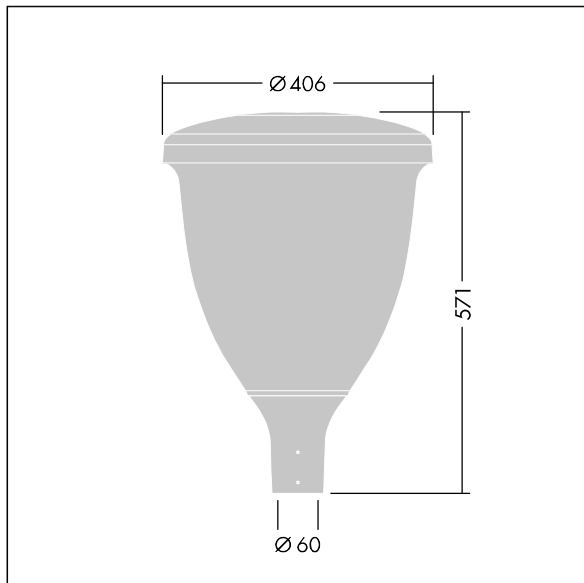

Volupto

Luminaria LED decorativa inteligente, con distribución Wide Street & Comfort. Programable Driver LED con 12 LEDs alimentados a 1,05A. , IP66, IK10. Cuerpo y base: resistente a la corrosión fundición recubierto de polvo sinterizado aluminio, acabado con textura antracita (cercano a RAL7043). Cierre: UV estabilizado policarbonato (PC). Con LED 4000K. Precableado con 5m de cable.

Dimensiones: Ø60/406 x 571 mm

Potencia de la luminaria: 40,3 W

Flujo luminoso de luminaria: 5181 lm

Rendimiento luminoso de las luminarias: 129 lm/W

Peso: 7,53 kg

Scx: 0.143 m²

TLG_VOLU_F_Side.jpg

TLG_VOLU_M_60.wmf

Volupto

96631895 VO 12L105-740 SF WSC CL1 W5 T60 ANT

THORN