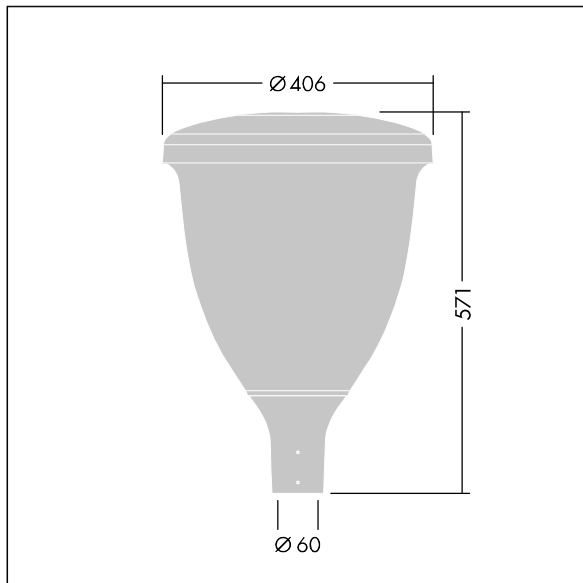

# THORN

96631906 VO 18L70-740 SF RS CL2 W5 T60 ANT

## Volupto

Luminaria LED decorativa inteligente, con distribución. Programable Driver LED con 18 LEDs alimentados a 700mA. , IP66, IK10. Cuerpo y base: resistente a la corrosión fundición recubierto de polvo sinterizado aluminio, acabado con textura antracita (cercano a RAL7043). Cierre: UV estabilizado policarbonato (PC). Con LED 4000K. Precableado con 5m de cable.

Dimensiones: Ø60/406 x 571 mm  
Potencia de la luminaria: 38,9 W  
Flujo luminoso de luminaria: 5294 lm  
Rendimiento luminoso de las luminarias: 136 lm/W  
Peso: 7,48 kg  
Scx: 0.143 m<sup>2</sup>

TLG\_VOLU\_F\_Side.jpg