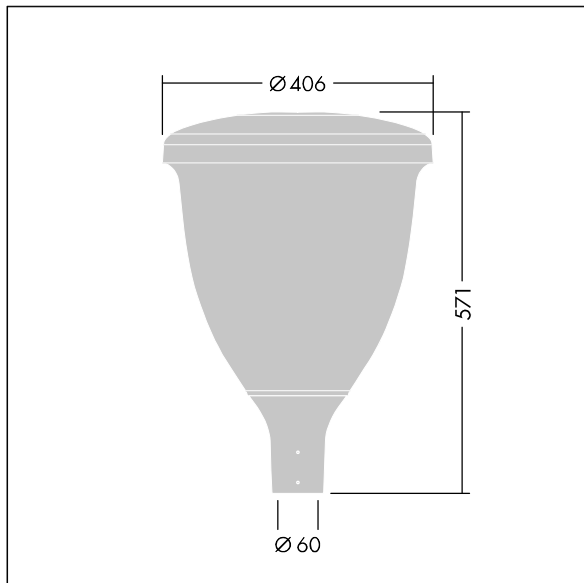

# THORN

96631908 VO 18L105-740 SF RS CL2 W5 T60 ANT

## Volupto

Luminaria LED decorativa inteligente, con distribución. Programable Driver LED con 18 LEDs alimentados a 1,05A. , IP66, IK10. Cuerpo y base: resistente a la corrosión fundición recubierto de polvo sinterizado aluminio, acabado con textura antracita (cercano a RAL7043). Cierre: UV estabilizado policarbonato (PC). Con LED 4000K. Precableado con 5m de cable.

Dimensiones: Ø60/406 x 571 mm  
Potencia de la luminaria: 59,5 W  
Flujo luminoso de luminaria: 7458 lm  
Rendimiento luminoso de las luminarias: 125 lm/W  
Peso: 7,48 kg  
Scx: 0.143 m<sup>2</sup>

TLG\_VOLU\_F\_Side.jpg