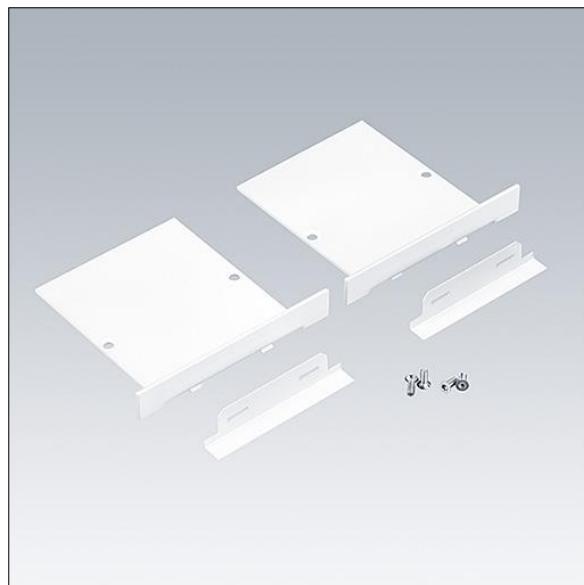

Equaline

96632060 EQL F EC SET WH L9

THORN

Equaline

Tapa final que incluye 9mm placa de enmascaramiento para configuraciones EGL con canal abajo 4 metros en blanco (2 piezas).

TLG_EQUAL_F_FEC9WH.jpg

Los valores marcados con un * son valores de referencia. Los valores son aplicables para una temperatura ambiente de 25 °C, a no ser que se indique de otro modo.