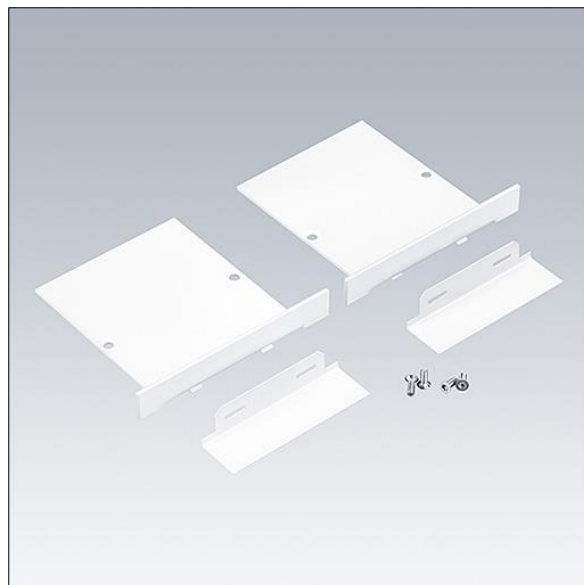

Equaline

96632066 EQL F EC SET WH L20

THORN

Equaline

Tapa final que incluye 20mm placa de enmascaramiento para configuraciones EGL con canal arriba 4 metros en blanco (2 piezas).

TLG_EQUAL_F_FEC20WH.jpg

Los valores marcados con un * son valores de referencia. Los valores son aplicables para una temperatura ambiente de 25 °C, a no ser que se indique de otro modo.