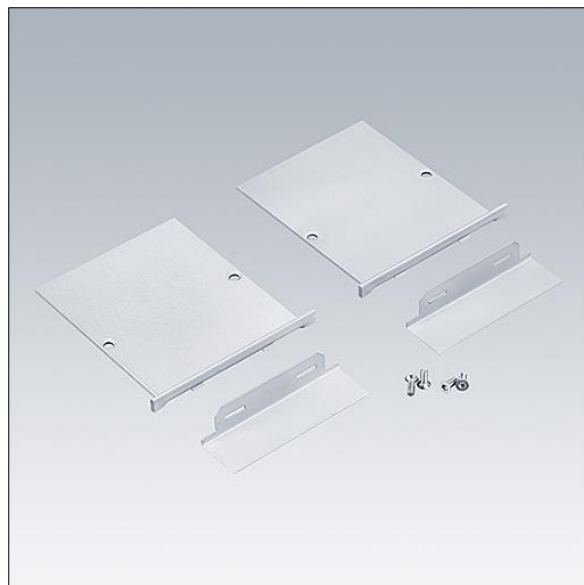

Equaline

96632070 EQL FS EC SET SRE L20

THORN

Equaline

Tapa final que incluye 20mm placa de enmascaramiento para configuraciones EGL con canal arriba 4 metros en plata (2 piezas).

TLG_EQUL_F_FSEC20SR.jpg

Los valores marcados con un * son valores de referencia. Los valores son aplicables para una temperatura ambiente de 25 °C, a no ser que se indique de otro modo.