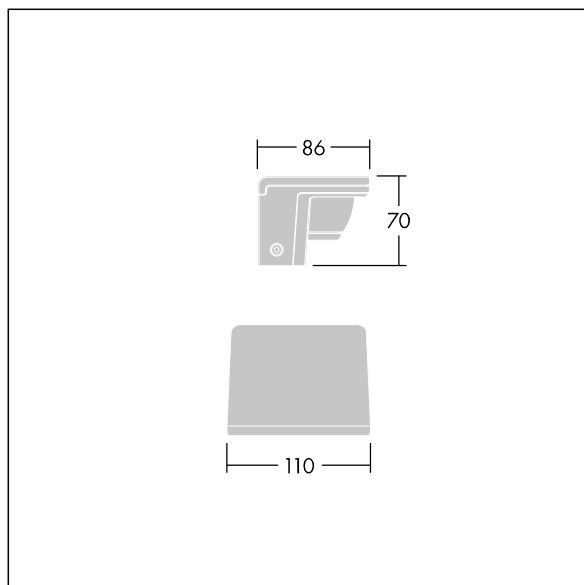

Raze Architectural

THORN

96632095 RAA S 1L35-830 HFX/R 6K MWA ANT

Raze Architectural

Luminaria LED compacta, perfecta para lograr un baño de luz en pared, integra la tecnología Flat beam® desde un único punto de luz 350mA. Incluido Driver LED. Clase III, IP66, IK08. Carcasa: fundición aluminio (EN44300, compatible with seaside installation), recubierto de polvo sinterizado, con textura antracita (cercano a RAL7043). Difusor: estabilizador de rayos ultravioletas policarbonato (PC), matizado. Sujeción: acero inoxidable. Con LED 3000K.

Versión S driver capaz de suministrar hasta 3 luminarias. MSF lira de anclaje con posibilidad de inclinación de $\pm 15^\circ$. MWA anclaje integrado a pared. Sin posibilidad de inclinación. Protección de sobretensiones de 6kV estándar. Precableado con 2m de cable.

Dimensiones: 86 x 70 x 110 mm
Potencia de la luminaria: 6 W
Flujo luminoso de luminaria: 350 lm
Rendimiento luminoso de las luminarias: 58 lm/W
Peso: 0,79 kg

TLG_RAZA_F_S_PDB.jpg

TLG_RAZA_M_S_MWA.wmf

Este producto contiene una fuente luminosa de la clase de eficiencia energética F.