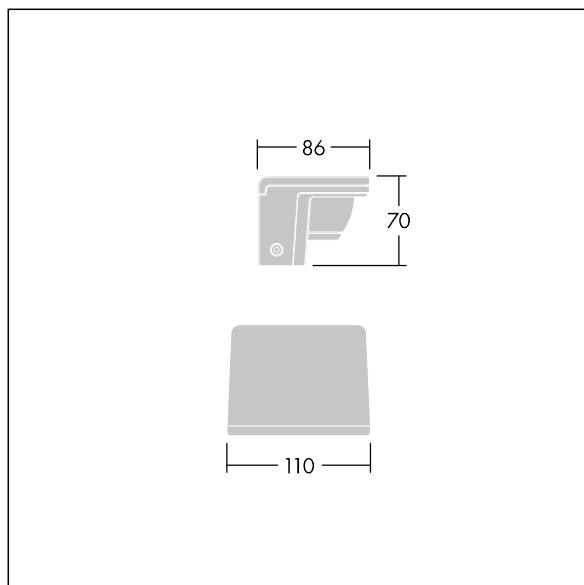

## Raze Architectural

Luminaria LED compacta, perfecta para lograr un baño de luz en pared, integra la tecnología Flat beam® desde un único punto de luz 350mA. Incluido Driver LED. Clase III, IP66, IK08. Carcasa: fundición aluminio (EN44300, compatible with seaside installation), recubierto de polvo sinterizado, con textura antracita (cercano a RAL7043). Difusor: estabilizador de rayos ultravioletas policarbonato (PC), matizado. Sujeción: acero inoxidable. Con LED 3000K.

Dimensiones: 86 x 70 x 110 mm  
Potencia de la luminaria: 6 W  
Flujo luminoso de luminaria: 350 lm  
Rendimiento luminoso de las luminarias: 58 lm/W  
Peso: 0,79 kg

TLG\_RAZA\_F\_S\_PDB.jpg

TLG\_RAZA\_M\_S\_MWA.wmf