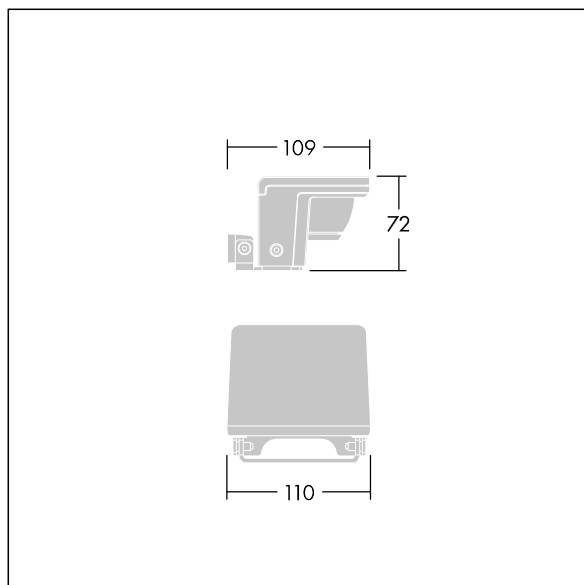

Dimensiones: 109 x 110 x 72 mm
Potencia de la luminaria: 6 W
Flujo luminoso de luminaria: 350 lm
Rendimiento luminoso de las luminarias: 58 lm/W
Peso: 0,84 kg

TLG_RAZA_F_S_MS_F_PDB.jpg

TLG_RAZA_M_S_MS_F.wmf