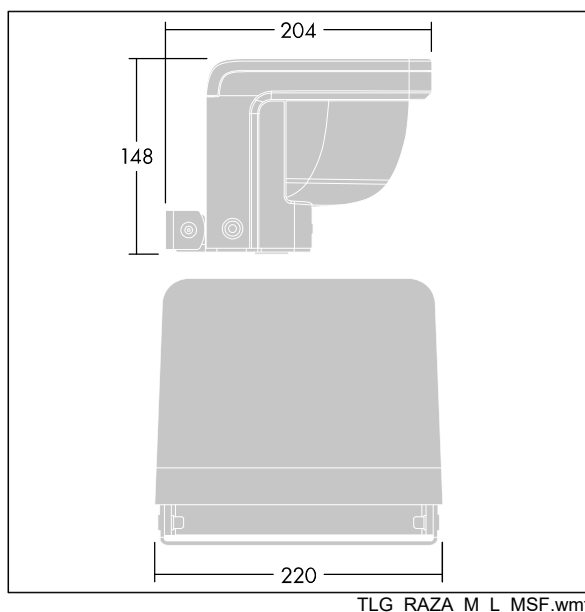

Raze Architectural

THORN

96632098 RAA L 1L50-830 LV HFX 6K MSF ANT

Raze Architectural

Luminaria LED compacta, Montaje a superficie, perfecta para lograr un baño de luz en pared, integra la tecnología Flat beam® desde un único punto de luz 500mA. Incluido Integral Driver LED. , IP66, IK08. Carcasa: fundición aluminio (EN44300, compatible with seaside installation), recubierto de polvo sinterizado, con textura antracita (cercano a RAL7043). Difusor: estabilizador de rayos ultravioletas policarbonato (PC), semimateado. Sujeción: acero inoxidable. Con LED 3000K.

Dimensiones: 204 x 220 x 148 mm
Potencia de la luminaria: 21 W
Flujo luminoso de luminaria: 1433 lm
Rendimiento luminoso de las luminarias: 68 lm/W
Peso: 2,85 kg

TLG_RAZA_F_L_MS F_PDB.jpg

TLG_RAZA_M_L_MS F.wmf