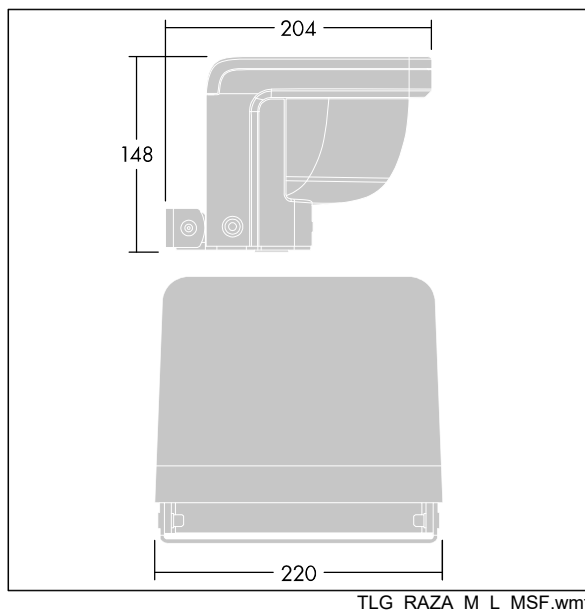

## Raze Architectural

Luminaria LED compacta, Montaje a superficie, perfecta para lograr un baño de luz en pared, integra la tecnología Flat beam® desde un único punto de luz 500mA. Incluido Integral Driver LED. , IP66, IK08. Carcasa: fundición aluminio (EN44300, compatible with seaside installation), recubierto de polvo sinterizado, con textura antracita (cercano a RAL7043). Difusor: estabilizador de rayos ultravioletas policarbonato (PC), semimateado. Sujeción: acero inoxidable. Con LED 3000K.

Dimensiones: 204 x 220 x 148 mm  
Potencia de la luminaria: 21 W  
Flujo luminoso de luminaria: 1433 lm  
Rendimiento luminoso de las luminarias: 68 lm/W  
Peso: 2,85 kg

TLG\_RAZA\_F\_L\_MS F\_PDB.jpg

TLG\_RAZA\_M\_L\_MS F.wmf