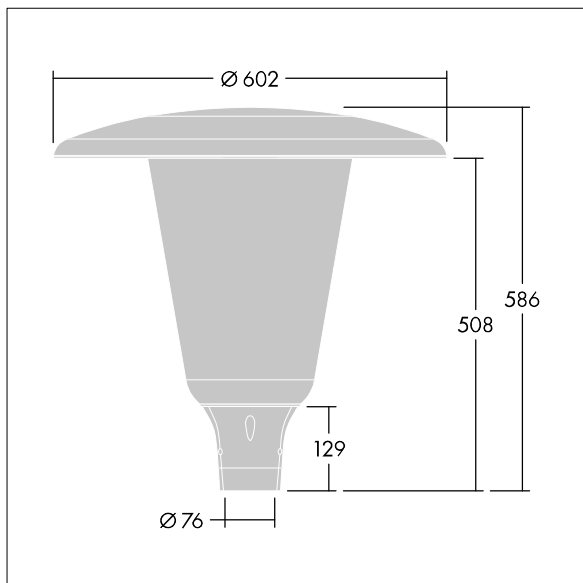

96632265 ARW 12L50-730 WSC CL LRT CL2 W5 T76 ANT

Aerie

Discreta luminaria LED vertical con un diseño atemporal. Driver LED para 12 de LEDs, conducidos por 500mA con una distribución. , IP66, IK10. Cuerpo y base: resistente a la corrosión fundición recubierto de polvo sinterizado aluminio apta para entornos C5, acabado con textura antracita (cercano a RAL7043). Cierre: extensiva estabilizador UV policarbonato (PC) con acabado transparente. Con LED 3000K. Precableado con 5m de cable.

Dimensiones: Ø602 x 586 mm
 Potencia de la luminaria: 19 W
 Flujo luminoso de luminaria: 2687 lm
 Rendimiento luminoso de las luminarias: 141 lm/W
 Peso: 10,96 kg
 Scx: 0.172 m²

TLG_AERI_F_W_CL.jpg

TLG_AERI_M_T76_W.wmf