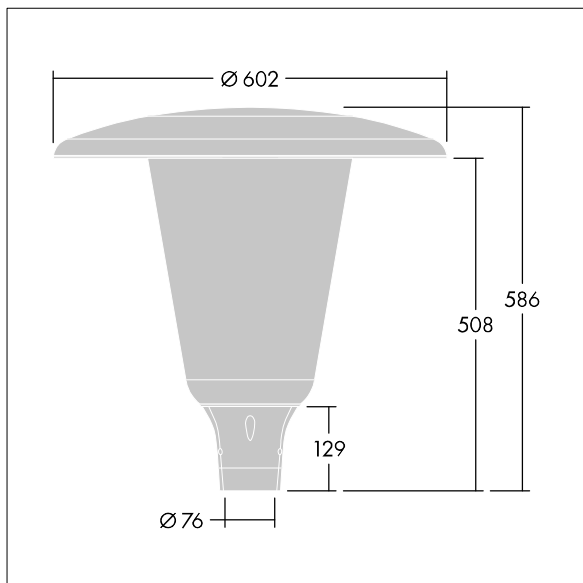

96632306 ARW 12L35-740 WSC CL CL1 W5 T76 ANT

## Aerie

Discreta luminaria LED vertical con un diseño atemporal. Driver LED para 12 de LEDs, conducidos por 350mA con una distribución. , IP66, IK10. Cuerpo y base: resistente a la corrosión fundición recubierto de polvo sinterizado aluminio apta para entornos C5, acabado con textura antracita (cercano a RAL7043). Cierre: extensiva estabilizador UV policarbonato (PC) con acabado transparente. Con LED 4000K. Precableado con 5m de cable.

Dimensiones: Ø602 x 586 mm  
 Potencia de la luminaria: 14 W  
 Flujo luminoso de luminaria: 2128 lm  
 Rendimiento luminoso de las luminarias: 152 lm/W  
 Peso: 11,12 kg  
 Scx: 0.172 m<sup>2</sup>

TLG\_AERI\_F\_W\_CL.jpg