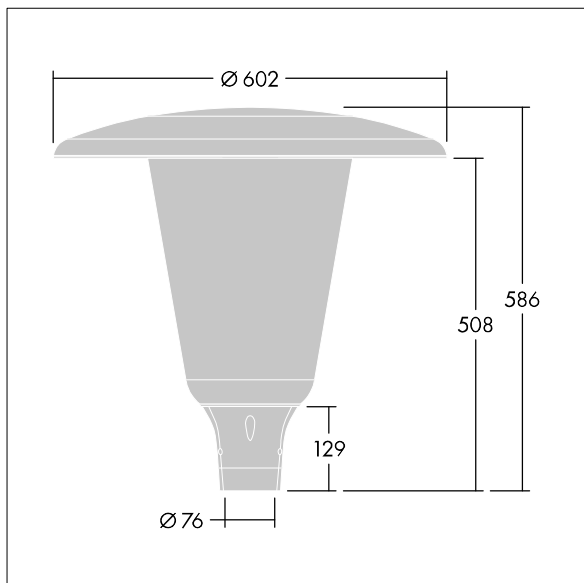

96632306 ARW 12L35-740 WSC CL CL1 W5 T76 ANT

Aerie

Discreta luminaria LED vertical con un diseño atemporal. Driver LED para 12 de LEDs, conducidos por 350mA con una distribución. , IP66, IK10. Cuerpo y base: resistente a la corrosión fundición recubierto de polvo sinterizado aluminio apta para entornos C5, acabado con textura antracita (cercano a RAL7043). Cierre: extensiva estabilizador UV policarbonato (PC) con acabado transparente. Con LED 4000K. Precableado con 5m de cable.

Dimensiones: Ø602 x 586 mm
 Potencia de la luminaria: 14 W
 Flujo luminoso de luminaria: 2128 lm
 Rendimiento luminoso de las luminarias: 152 lm/W
 Peso: 11,12 kg
 Scx: 0.172 m²

TLG_AERI_F_W_CL.jpg

TLG_AERI_M_T76_W.wmf