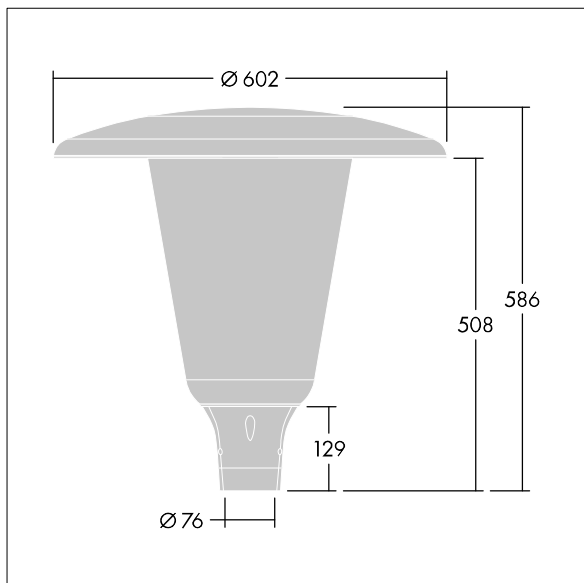

96632307 ARW 24L35-740 WSC CL CL1 W5 T76 ANT

Aerie

Discreta luminaria LED vertical con un diseño atemporal. Driver LED para 24 de LEDs, conducidos por 350mA con una distribución. , IP66, IK10. Cuerpo y base: resistente a la corrosión fundición recubierto de polvo sinterizado aluminio apta para entornos C5, acabado con textura antracita (cercano a RAL7043). Cierre: extensiva estabilizador UV policarbonato (PC) con acabado transparente. Con LED 4000K. Precableado con 5m de cable.

Dimensiones: Ø602 x 586 mm
 Potencia de la luminaria: 26 W
 Flujo luminoso de luminaria: 4236 lm
 Rendimiento luminoso de las luminarias: 163 lm/W
 Peso: 11,17 kg
 Scx: 0.172 m²

TLG_AERI_F_W_CL.jpg

TLG_AERI_M_T76_W.wmf