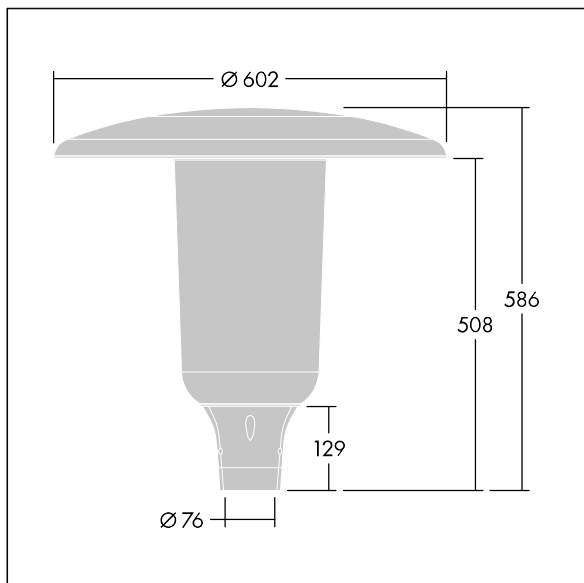

96632309 ARS 12L35-740 WSC CL CL1 W5 T76 ANT

Aerie

Discreta luminaria LED vertical con un diseño atemporal. Driver LED para 12 de LEDs, conducidos por 350mA con una distribución. , IP66, IK10. Cuerpo y base: resistente a la corrosión fundición recubierto de polvo sinterizado aluminio apta para entornos C5, acabado con textura antracita (cercano a RAL7043). Cierre: Fino estabilizador UV policarbonato (PC) con acabado transparente. Con LED 4000K. Precableado con 5m de cable.

Dimensiones: Ø602 x 586 mm

Potencia de la luminaria: 14 W

Flujo luminoso de luminaria: 2049 lm

Rendimiento luminoso de las luminarias: 146 lm/W

Peso: 11,16 kg

Scx: 0.172 m²

TLG_AERI_F_S_CL.jpg

TLG_AERI_M_T76_S.wmf