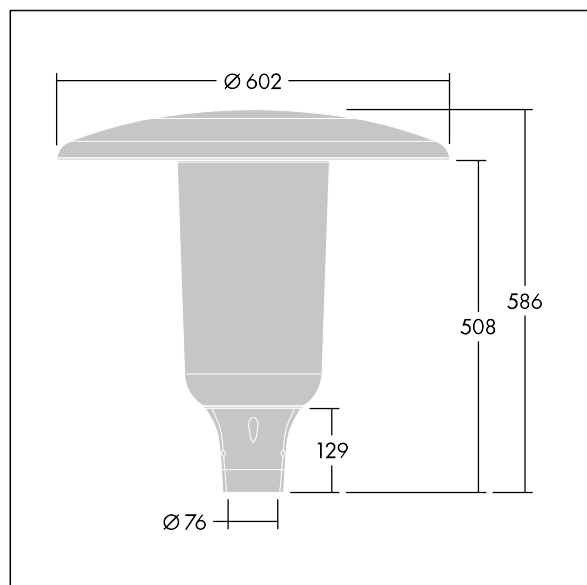

96632310 ARS 24L35-740 WSC CL CL1 W5 T76 ANT

## Aerie

Discreta luminaria LED vertical con un diseño atemporal. Driver LED para 24 de LEDs, conducidos por 350mA con una distribución. , IP66, IK10. Cuerpo y base: resistente a la corrosión fundición recubierto de polvo sinterizado aluminio apta para entornos C5, acabado con textura antracita (cercano a RAL7043). Cierre: Fino estabilizador UV policarbonato (PC) con acabado transparente. Con LED 4000K. Precableado con 5m de cable.

Dimensiones: Ø602 x 586 mm  
 Potencia de la luminaria: 26 W  
 Flujo luminoso de luminaria: 4077 lm  
 Rendimiento luminoso de las luminarias: 157 lm/W  
 Peso: 11,21 kg  
 Scx: 0.172 m<sup>2</sup>

TLG\_AERI\_F\_S\_CL.jpg