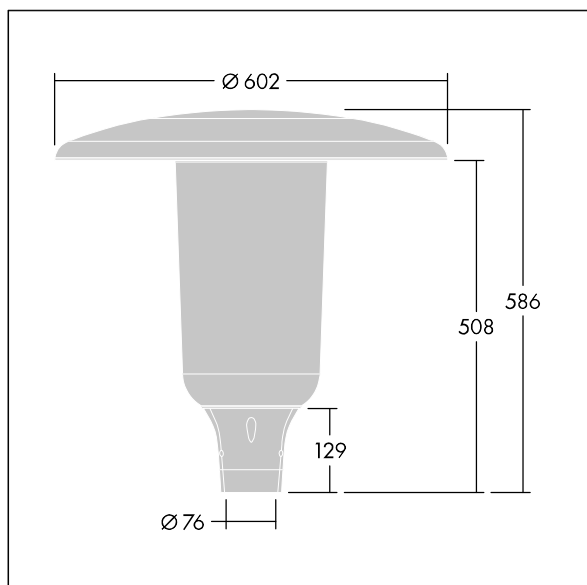

96632310 ARS 24L35-740 WSC CL CL1 W5 T76 ANT

Aerie

Discreta luminaria LED vertical con un diseño atemporal. Driver LED para 24 de LEDs, conducidos por 350mA con una distribución. , IP66, IK10. Cuerpo y base: resistente a la corrosión fundición recubierto de polvo sinterizado aluminio apta para entornos C5, acabado con textura antracita (cercano a RAL7043). Cierre: Fino estabilizador UV policarbonato (PC) con acabado transparente. Con LED 4000K. Precableado con 5m de cable.

Dimensiones: Ø602 x 586 mm

Potencia de la luminaria: 26 W

Flujo luminoso de luminaria: 4077 lm

Rendimiento luminoso de las luminarias: 157 lm/W

Peso: 11,21 kg

Scx: 0.172 m²

TLG_AERI_F_S_CL.jpg

TLG_AERI_M_T76_S.wmf