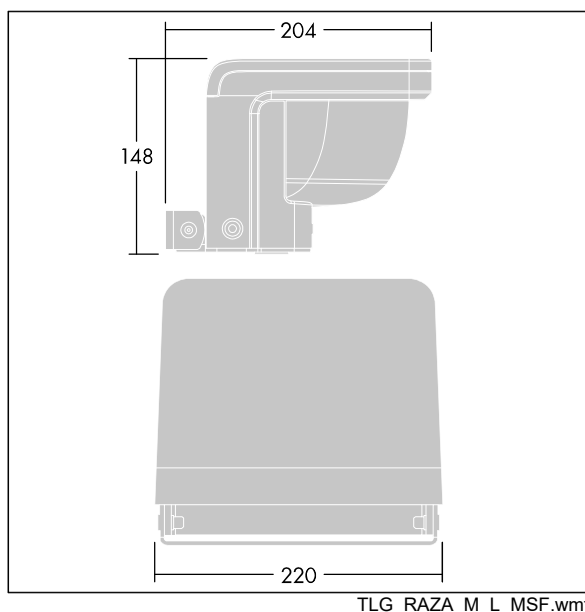

Raze Architectural

THORN

96632321 RAA L 1L50-827 HFX 6K MSF BK

Raze Architectural

Luminaria LED compacta, adosada, perfecta para lograr un baño de luz en pared, integra la tecnología Flat beam® desde un único punto de luz 500mA. Incluido Integral Driver LED. , IP66, IK08. Carcasa: fundición aluminio (EN44300, compatible with seaside installation), recubierto de polvo sinterizado, con textura negro. Difusor: estabilizador de rayos ultravioletas policarbonato (PC), semimateado. Sujeción: acero inoxidable. Con LED 2700K.

Dimensiones: 204 x 220 x 148 mm
Potencia de la luminaria: 21 W
Flujo luminoso de luminaria: 1371 lm
Rendimiento luminoso de las luminarias: 65 lm/W
Peso: 2,85 kg

TLG_RAZA_F_L_MSFPDB_BK.jpg

TLG_RAZA_M_L_MSFWMF