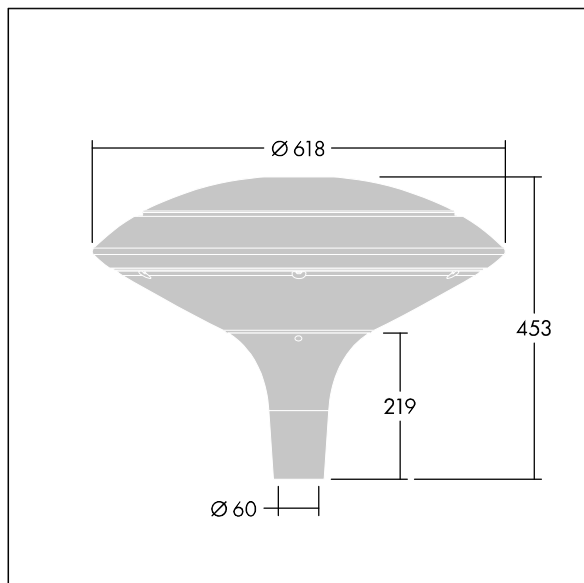

Plurio

THORN

96668640 PLI D 24L70-722-40 R/S T60 CL1 ANT

Plurio

Plurio indirecta: Luminaria LED en columna con una distribución. Driver LED con 24 LEDs que conducen a 700mA. , IP66, IK08. Base: fundido aluminio, recubierto de polvo sinterizado antracita (cercano a RAL7043). Cuerpo: forma disco, aluminio, con textura antracita (cercano a RAL7043). Difusor: estabilizador UV, transparente policarbonato (PC) con prismas antirreflejantes. Con LED 2200-4000K.

Dimensiones: Ø618 x 453 mm
Potencia de la luminaria: 51 W
Flujo luminoso de luminaria: 5386 lm
Rendimiento luminoso de las luminarias: 106 lm/W
Peso: 11 kg
Scx: 0.151 m²

TLG_PLRL_F_IDC_ANT.jpg

TLG_PLRL_M_IDC_T60.wmf