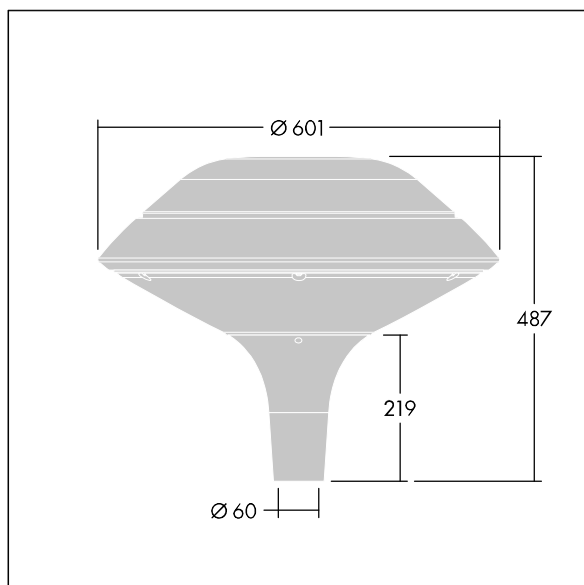

96668642 PLD F 18L35-740 R/S BS 3550 T60 CL1 GY

Plurio

Plurio directa: luminaria LED decorativa en columna con distribución. Driver LED con 18 LEDs que conducen a 350mA. , IP66, IK08. Base: fundido aluminio, recubierto de polvo sinterizado gris plateado. Cuerpo: plana forma, aluminio, con textura gris plateado. Difusor: estabilizador UV, transparente policarbonato (PC) con prismas antirreflejos. Con LED 4000K.

Dimensiones: Ø601 x 487 mm
 Potencia de la luminaria: 21 W
 Flujo luminoso de luminaria: 2577 lm
 Rendimiento luminoso de las luminarias: 123 lm/W
 Peso: 11 kg
 Scx: 0.167 m²

TLG_PLRL_F_DFC_GY.jpg

TLG_PLRL_M_DFC_T60.wmf