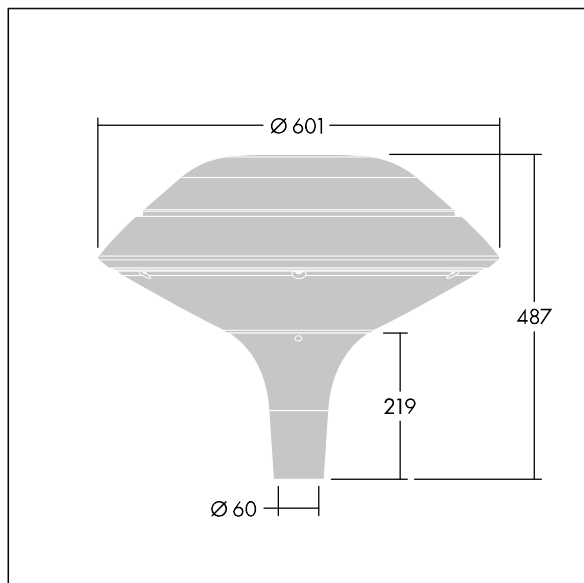

96668643 PLD F 18L35-740 R/S BS 3550 T60 CL2 GY

Plurio

Plurio directa: luminaria LED decorativa en columna con distribución. Driver LED con 18 LEDs que conducen a 350mA. , IP66, IK08. Base: fundido aluminio, recubierto de polvo sinterizado gris plateado. Cuerpo: plana forma, aluminio, con textura gris plateado. Difusor: estabilizador UV, transparente policarbonato (PC) con prismas antirreflejos. Con LED 4000K.

Dimensiones: Ø601 x 487 mm
 Potencia de la luminaria: 21 W
 Flujo luminoso de luminaria: 2577 lm
 Rendimiento luminoso de las luminarias: 123 lm/W
 Peso: 11 kg
 Scx: 0.167 m²

TLG_PLRL_F_DFC_GY.jpg

TLG_PLRL_M_DFC_T60.wmf