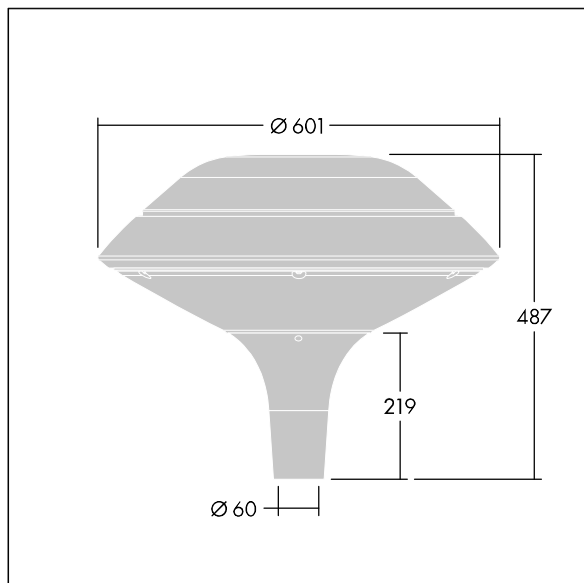

96668643 PLD F 18L35-740 R/S BS 3550 T60 CL2 GY

Plurio

Plurio directa: luminaria LED decorativa en columna con distribución. Driver LED con 18 LEDs que conducen a 350mA. , IP66, IK08. Base: fundido aluminio, recubierto de polvo sinterizado gris plateado. Cuerpo: plana forma, aluminio, con textura gris plateado. Difusor: estabilizador UV, transparente policarbonato (PC) con prismas antirreflejos. Con LED 4000K.

Dimensiones: Ø601 x 487 mm

Potencia de la luminaria: 21 W

Flujo luminoso de luminaria: 2577 lm

Rendimiento luminoso de las luminarias: 123 lm/W

Peso: 11 kg

Scx: 0.167 m²

TLG_PLRL_F_DFC_GY.jpg

TLG_PLRL_M_DFC_T60.wmf