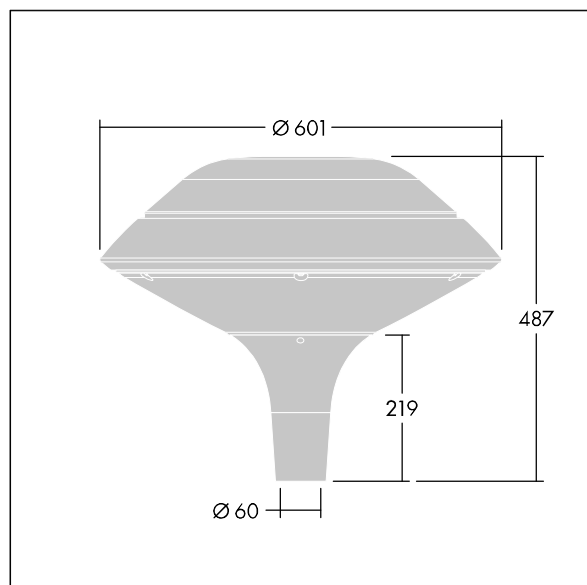

96668645 PLD F 18L50-740 R/S BS 3550 T60 CL2 GY

Plurio

Plurio directa: luminaria LED decorativa en columna con distribución. Driver LED con 18 LEDs que conducen a 500mA. , IP66, IK08. Base: fundido aluminio, recubierto de polvo sinterizado gris plateado. Cuerpo: plana forma, aluminio, con textura gris plateado. Difusor: estabilizador UV, transparente policarbonato (PC) con prismas antirreflejos. Con LED 4000K.

Dimensiones: Ø601 x 487 mm
 Potencia de la luminaria: 28 W
 Flujo luminoso de luminaria: 3538 lm
 Rendimiento luminoso de las luminarias: 126 lm/W
 Peso: 11 kg
 Scx: 0.167 m²

TLG_PLRL_F_DFC_GY.jpg

TLG_PLRL_M_DFC_T60.wmf