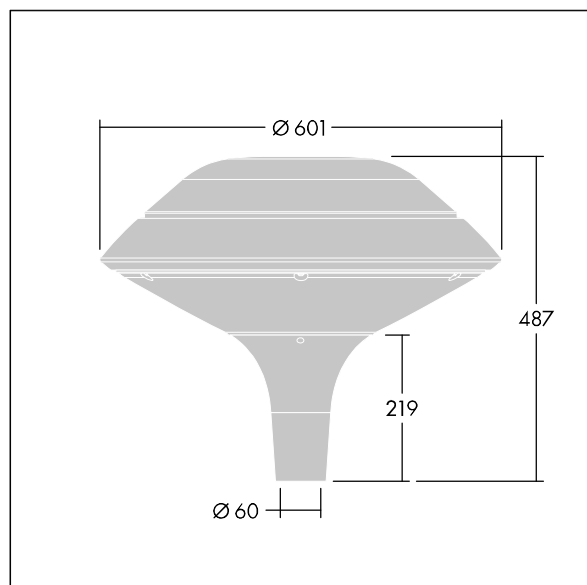

96668647 PLD F 18L70-740 R/S BS 3550 T60 CL2 GY

Plurio

Plurio directa: luminaria LED decorativa en columna con distribución. Driver LED con 18 LEDs que conducen a 700mA. , IP66, IK08. Base: fundido aluminio, recubierto de polvo sinterizado gris plateado. Cuerpo: plana forma, aluminio, con textura gris plateado. Difusor: estabilizador UV, transparente policarbonato (PC) con prismas antirreflejos. Con LED 4000K.

Dimensiones: Ø601 x 487 mm

Potencia de la luminaria: 39 W

Flujo luminoso de luminaria: 4724 lm

Rendimiento luminoso de las luminarias: 121 lm/W

Peso: 11 kg

Scx: 0.167 m²

TLG_PLRL_F_DFC_GY.jpg

TLG_PLRL_M_DFC_T60.wmf