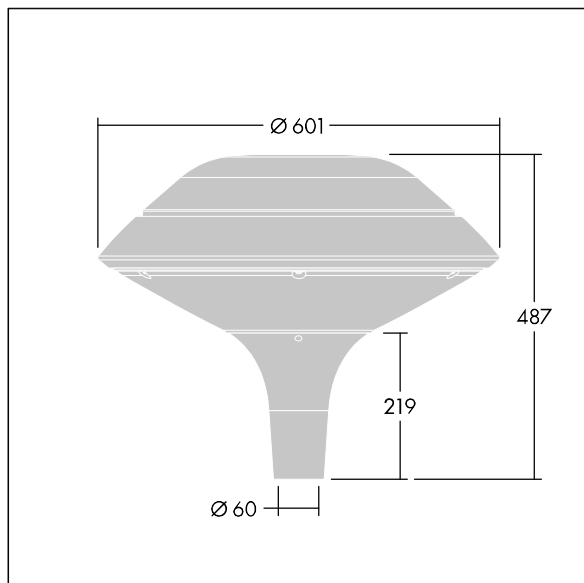

# THORN

96668649 PLD F 18L105-740 R/S BS 3550 T60 CL2 GY

## Plurio

Plurio directa: luminaria LED decorativa en columna con distribución. Driver LED con 18 LEDs que conducen a 1,05A. , IP66, IK08. Base: fundido aluminio, recubierto de polvo sinterizado gris plateado. Cuerpo: plana forma, aluminio, con textura gris plateado. Difusor: estabilizador UV, transparente policarbonato (PC) con prismas antirreflejos. Con LED 4000K.

Dimensiones: Ø601 x 487 mm  
Potencia de la luminaria: 60 W  
Flujo luminoso de luminaria: 6645 lm  
Rendimiento luminoso de las luminarias: 111 lm/W  
Peso: 11 kg  
Scx: 0.167 m<sup>2</sup>

TLG\_PLRL\_F\_DFC\_GY.jpg