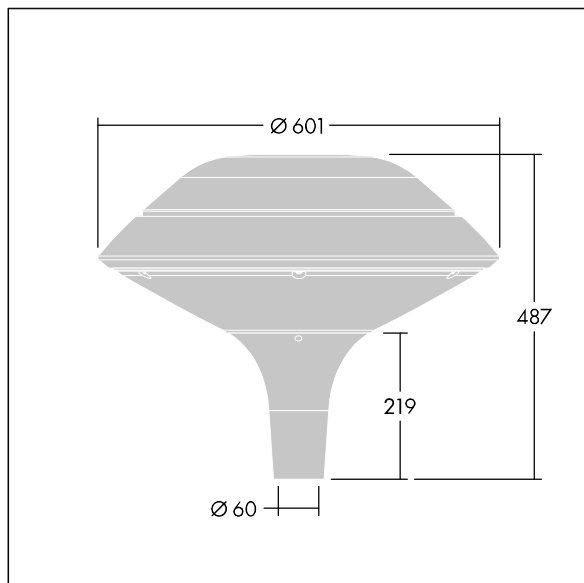

Plurio

THORN

96668649 PLD F 18L105-740 R/S BS 3550 T60 CL2 GY

Plurio

Plurio directa: luminaria LED decorativa en columna con distribución. Driver LED con 18 LEDs que conducen a 1,05A. , IP66, IK08. Base: fundido aluminio, recubierto de polvo sinterizado gris plateado. Cuerpo: plana forma, aluminio, con textura gris plateado. Difusor: estabilizador UV, transparente policarbonato (PC) con prismas antireflejos. Con LED 4000K.

Dimensiones: Ø601 x 487 mm

Potencia de la luminaria: 60 W

Flujo luminoso de luminaria: 6645 lm

Rendimiento luminoso de las luminarias: 111 lm/W

Peso: 11 kg

Scx: 0.167 m²

TLG_PLRL_F_DFC_GY.jpg

TLG_PLRL_M_DFC_T60.wmf