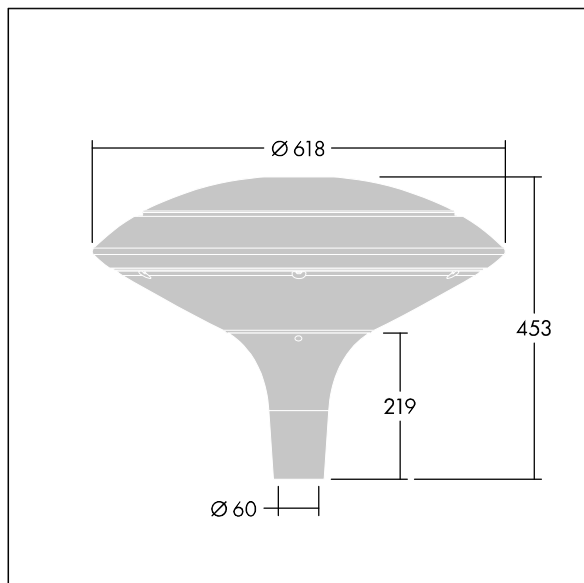

96668650 PLD D 18L35-740 R/S BS 3550 T60 CL1 GY

Plurio

Plurio directa: luminaria LED decorativa en columna con distribución. Driver LED con 18 LEDs que conducen a 350mA. , IP66, IK08. Base: fundido aluminio, recubierto de polvo sinterizado gris plateado. Cuerpo: disco forma, aluminio, con textura gris plateado. Difusor: estabilizador UV, transparente policarbonato (PC) con prismas antirreflejos. Con LED 4000K.

Dimensiones: Ø618 x 453 mm
 Potencia de la luminaria: 21 W
 Flujo luminoso de luminaria: 2577 lm
 Rendimiento luminoso de las luminarias: 123 lm/W
 Peso: 11 kg
 Scx: 0.151 m²

TLG_PLRL_F_DDC_GY.jpg

TLG_PLRL_M_DDC_T60.wmf