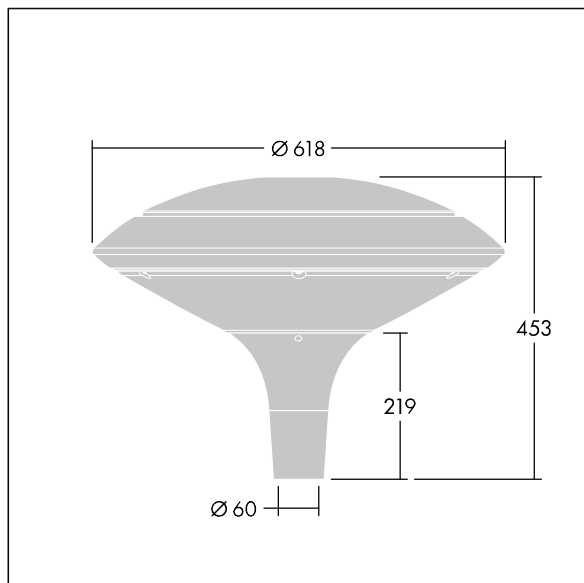

96668652 PLD D 18L50-740 R/S BS 3550 T60 CL1 GY

Plurio

Plurio directa: luminaria LED decorativa en columna con distribución. Driver LED con 18 LEDs que conducen a 500mA. , IP66, IK08. Base: fundido aluminio, recubierto de polvo sinterizado gris plateado. Cuerpo: disco forma, aluminio, con textura gris plateado. Difusor: estabilizador UV, transparente policarbonato (PC) con prismas antirreflejos. Con LED 4000K.

Dimensiones: Ø618 x 453 mm

Potencia de la luminaria: 28 W

Flujo luminoso de luminaria: 3538 lm

Rendimiento luminoso de las luminarias: 126 lm/W

Peso: 11 kg

Scx: 0.151 m²

TLG_PLRL_F_DDC_GY.jpg

TLG_PLRL_M_DDC_T60.wmf