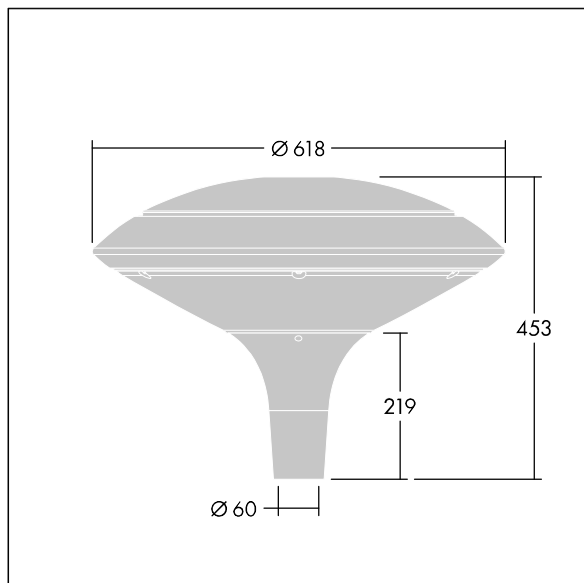

Plurio

THORN

96668652 PLD D 18L50-740 R/S BS 3550 T60 CL1 GY

Plurio

Plurio directa: luminaria LED decorativa en columna con distribución. Driver LED con 18 LEDs que conducen a 500mA. , IP66, IK08. Base: fundido aluminio, recubierto de polvo sinterizado gris plateado. Cuerpo: disco forma, aluminio, con textura gris plateado. Difusor: estabilizador UV, transparente policarbonato (PC) con prismas antirreflejos. Con LED 4000K.

Dimensiones: Ø618 x 453 mm
Potencia de la luminaria: 28 W
Flujo luminoso de luminaria: 3538 lm
Rendimiento luminoso de las luminarias: 126 lm/W
Peso: 11 kg
Scx: 0.151 m²

TLG_PLRL_F_DDC_GY.jpg

TLG_PLRL_M_DDC_T60.wmf