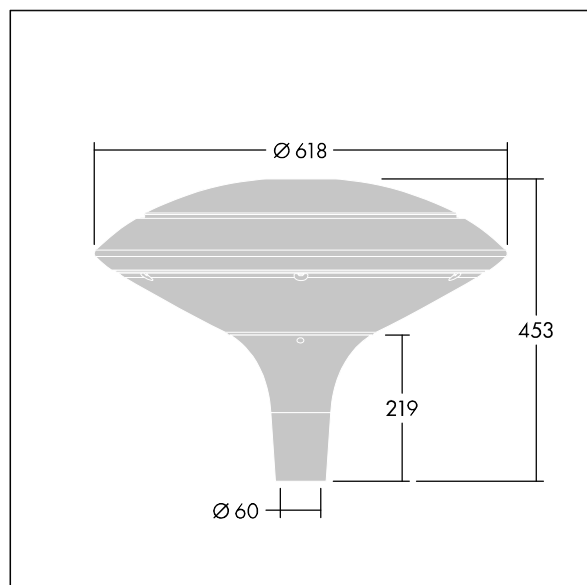

96668654 PLD D 18L70-740 R/S BS 3550 T60 CL1 GY

Plurio

Plurio directa: luminaria LED decorativa en columna con distribución. Driver LED con 18 LEDs que conducen a 700mA. , IP66, IK08. Base: fundido aluminio, recubierto de polvo sinterizado gris plateado. Cuerpo: disco forma, aluminio, con textura gris plateado. Difusor: estabilizador UV, transparente policarbonato (PC) con prismas antirreflejos. Con LED 4000K.

Dimensiones: Ø618 x 453 mm

Potencia de la luminaria: 39 W

Flujo luminoso de luminaria: 4724 lm

Rendimiento luminoso de las luminarias: 121 lm/W

Peso: 11 kg

Scx: 0.151 m²

TLG_PLRL_F_DDC_GY.jpg

TLG_PLRL_M_DDC_T60.wmf