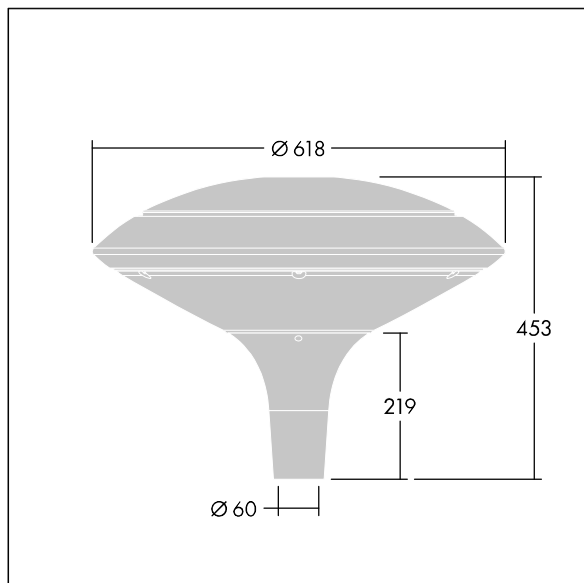

96668654 PLD D 18L70-740 R/S BS 3550 T60 CL1 GY

Plurio

Plurio directa: luminaria LED decorativa en columna con distribución. Driver LED con 18 LEDs que conducen a 700mA. , IP66, IK08. Base: fundido aluminio, recubierto de polvo sinterizado gris plateado. Cuerpo: disco forma, aluminio, con textura gris plateado. Difusor: estabilizador UV, transparente policarbonato (PC) con prismas antirreflejos. Con LED 4000K.

Dimensiones: Ø618 x 453 mm

Potencia de la luminaria: 39 W

Flujo luminoso de luminaria: 4724 lm

Rendimiento luminoso de las luminarias: 121 lm/W

Peso: 11 kg

Scx: 0.151 m²

TLG_PLRL_F_DDC_GY.jpg

TLG_PLRL_M_DDC_T60.wmf