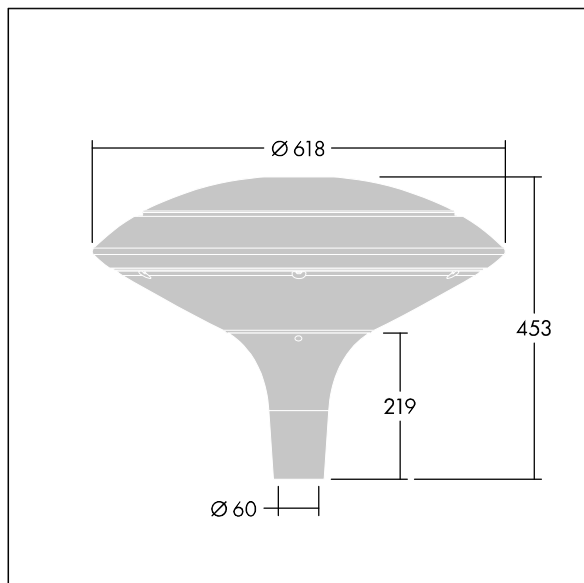

96668656 PLD D 18L105-740 R/S BS 3550 T60 CL1 GY

Plurio

Plurio directa: luminaria LED decorativa en columna con distribución. Driver LED con 18 LEDs que conducen a 1,05A. , IP66, IK08. Base: fundido aluminio, recubierto de polvo sinterizado gris plateado. Cuerpo: disco forma, aluminio, con textura gris plateado. Difusor: estabilizador UV, transparente policarbonato (PC) con prismas antireflejos. Con LED 4000K.

Dimensiones: Ø618 x 453 mm
 Potencia de la luminaria: 60 W
 Flujo luminoso de luminaria: 6645 lm
 Rendimiento luminoso de las luminarias: 111 lm/W
 Peso: 11 kg
 Scx: 0.151 m²

TLG_PLRL_F_DDC_GY.jpg

TLG_PLRL_M_DDC_T60.wmf